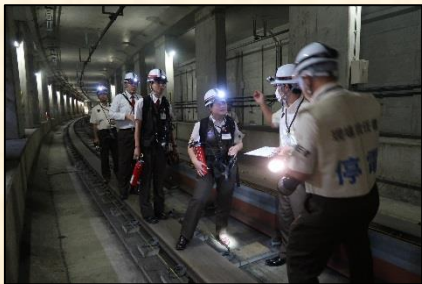

地下鉄駅便り

【2017/10 第23号】

～安全・安心をお届けします～

☆列車火災訓練を実施しました☆

《すべてのお客さまへ安心をお届けする》

私たち駅係員は、毎年「駅構内火災訓練」と「列車火災訓練」という2種類の火災訓練を実施しております。

駅構内火災訓練と同様に、全駅の駅係員が参加した列車火災訓練では、いざという時の危機管理能力を養い、人命救助を最優先に行動し、お客さまの安全確保と迅速な避難誘導をおこなうことができるように真剣に訓練に臨みました。